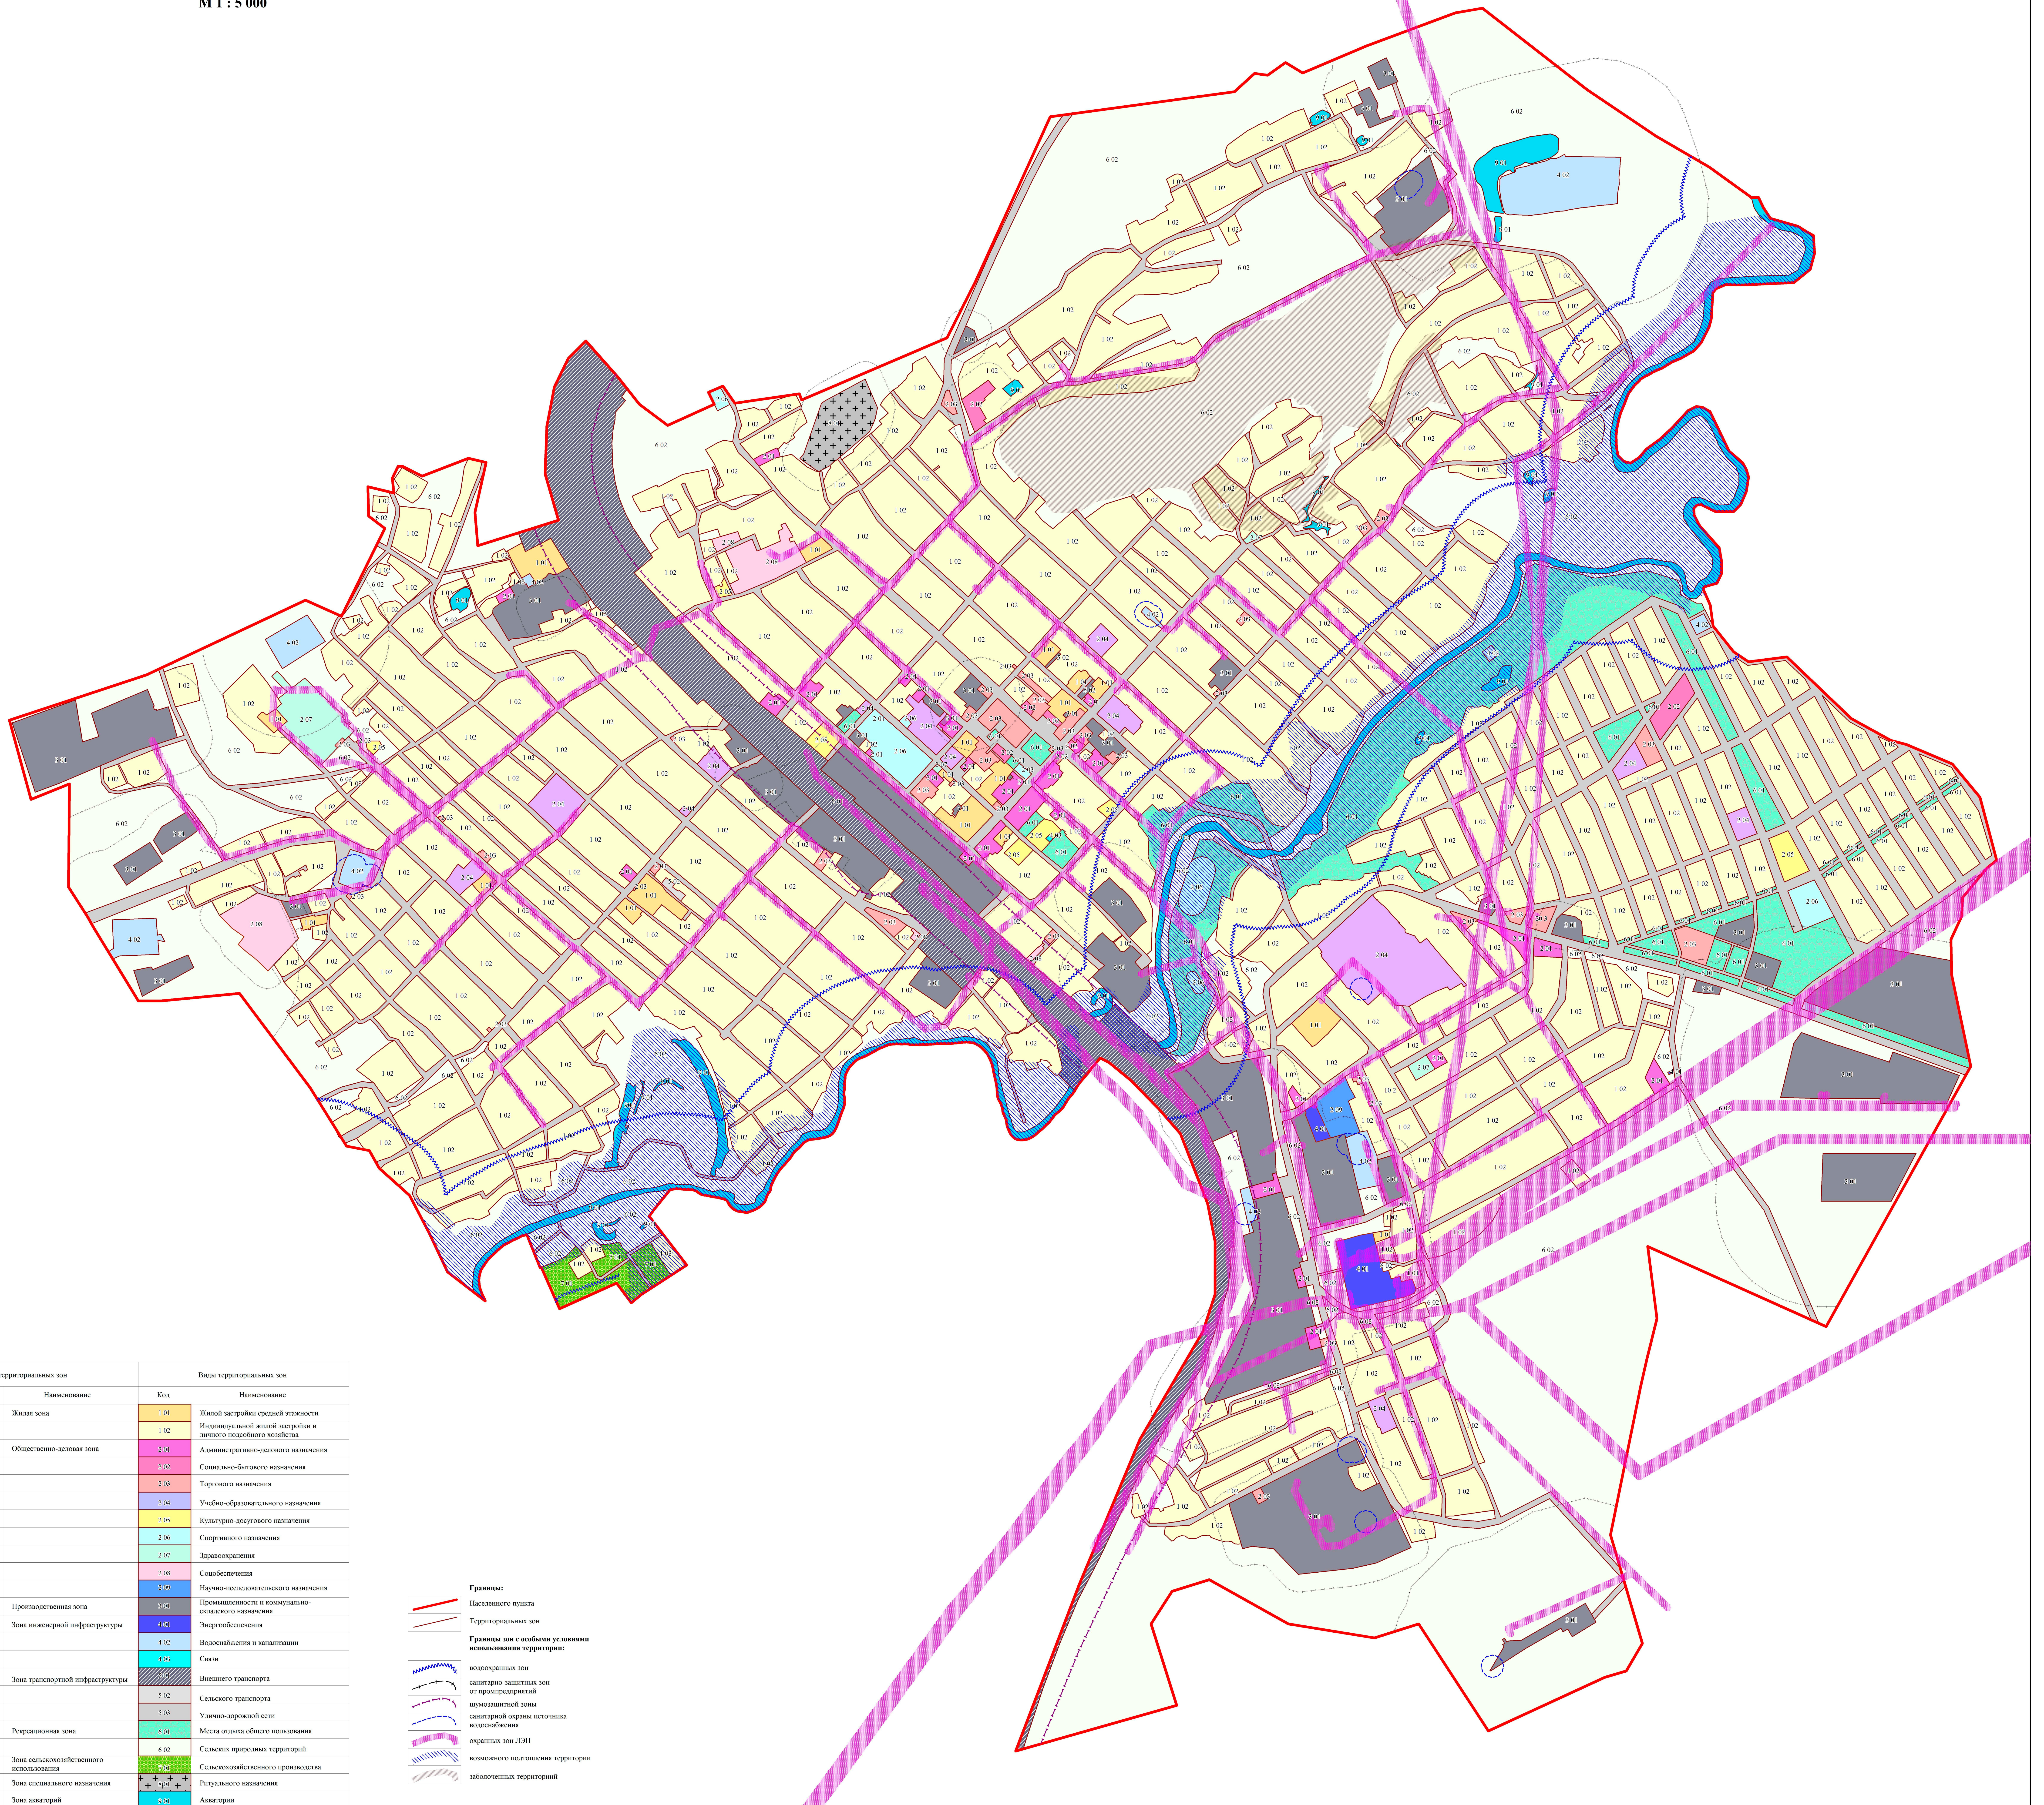

КАРТА ГРАДОСТРОИТЕЛЬНОГО ЗОНИРОВАНИЯ
с.Троицкое
М 1 : 5 000

Состав территориальных зон		Виды территориальных зон	
Код	Наименование	Код	Наименование
1 ЖЗ	Жилая зона	1.01	Жилые застройки средней этажности
		1.02	Индивидуальной жилой застройки и личного подсобного хозяйства
2 ОДЗ	Общественно-деловая зона	2.01	Административно-делового назначения
		2.02	Социально-бытового назначения
		2.03	Торгового назначения
		2.04	Учебно-образовательного назначения
		2.05	Культурно-досугового назначения
		2.06	Спортивного назначения
		2.07	Здравоохранения
3 ПРЗ	Производственная зона	3.01	Промышленности и коммунально-складского назначения
		3.02	Энергообеспечения
		4 ИЭ	Зона инженерной инфраструктуры
		4.02	Водоснабжения и канализации
		4.03	Связи
5 ТЗ	Зона транспортной инфраструктуры	5.01	Внешнего транспорта
		5.02	Внутреннего транспорта
		5.03	Улично-дорожной сети
		6 РЗ	Рекреационная зона
7 СХЗ	Зона сельскохозяйственного использования	6.01	Места отдыха общего пользования
		6.02	Сельских природных территорий
		7.01	Сельскохозяйственного производства
8 СНЗ	Зона специального назначения	8.01	Ритуального назначения
9 АЗ	Зона аэропортов	9.01	Аэропорты

- Границы:**
- Границы населенного пункта
 - Границы территориальных зон
 - Границы зон с особыми условиями использования территории:
 - оздоровительных зон
 - санитарно-защитных зон от промпредприятий
 - шумозащитной зоны
 - санитарной охраны источника водоснабжения
 - охранных зон ДЗО
 - возможного подтопления территории
 - заболоченных территорий